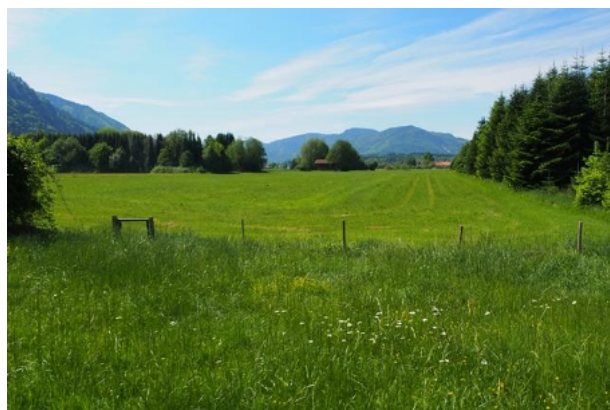

**Rarität in Traumlage -  
Panoramagrundstück mit Bungalow im**

Objekt-Nr  
003711

83224 Grassau

Art / Vermarktung

**Bungalow / Kauf**

Wohnfläche  
**ca. 205 m<sup>2</sup>**

Zimmerzahl  
**8**

Gesamtetagenzahl  
**2**

- Landhaus/Bungalow
- Gute Bausubstanz (Massivbauweise - Erdgeschoss und Obergeschoss)
- effiziente Renovierungsarbeiten lt. Energiepass

- Großes Entré mit freitragender Treppe ins Ober-/ Dachgeschoss
- Wohnraum mit Kachelofen und Terrassenzugang
- Einbauküche mit Essecke
- Gäste-WC
- Ankleide
- jeweils mit Zugang zum Süd- und Ostbalkon, mit Aussicht auf die Berge (Hochgern)
- Speicher
- Voll untergekellert
- Ideale Möglichkeit für Fotovoltaik auf dem Süddach
- unverbaubare Süd-Lage